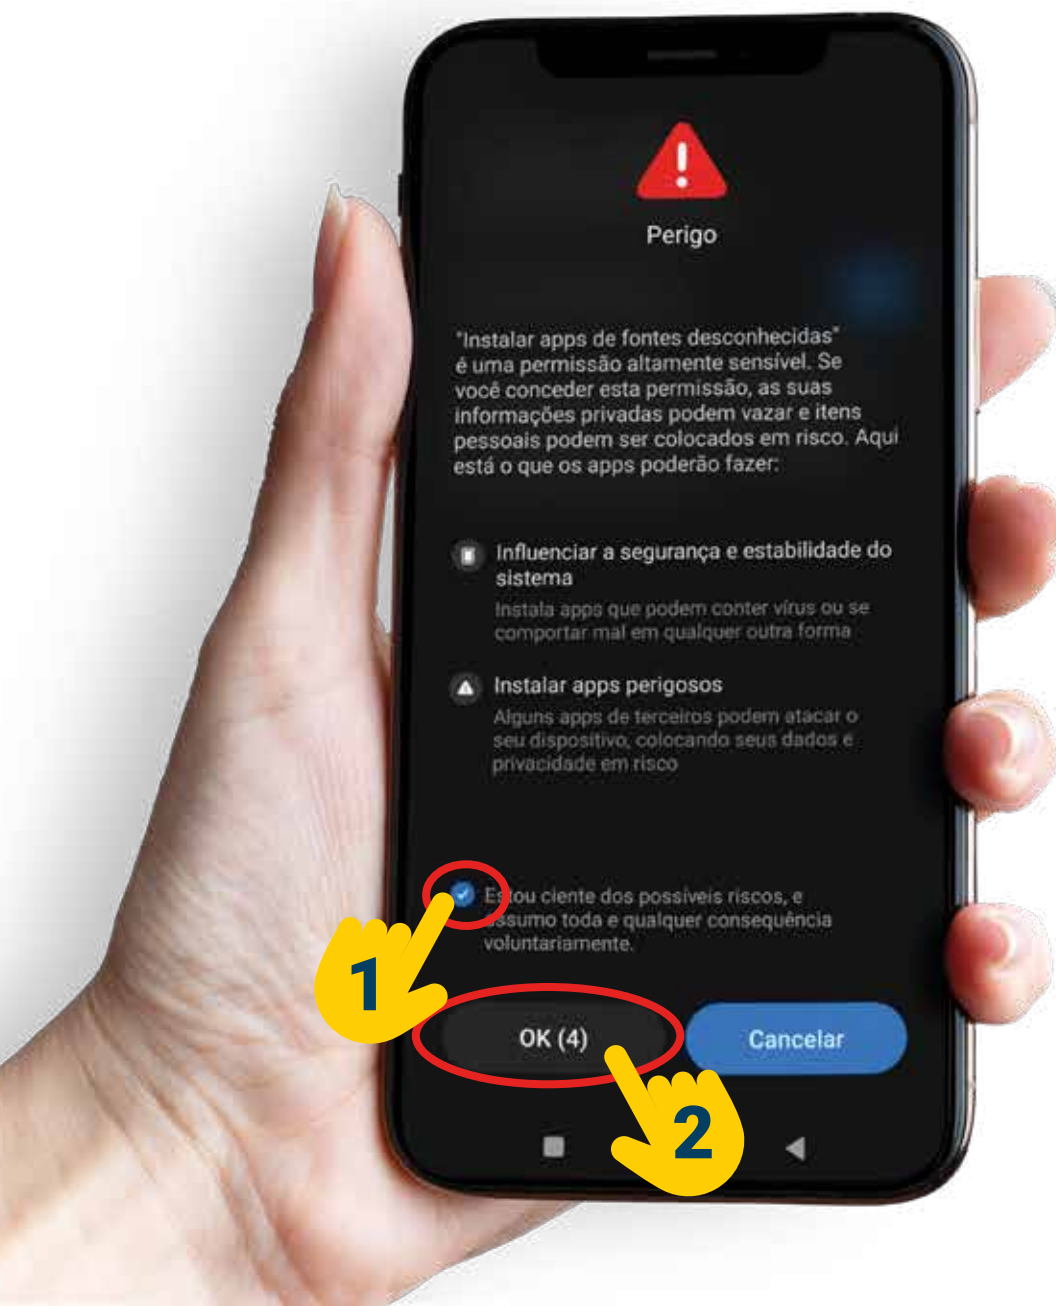

Passo 6

Primeiro marque a opção **ESTOU CIENTE** e em seguida clique em **OK**.