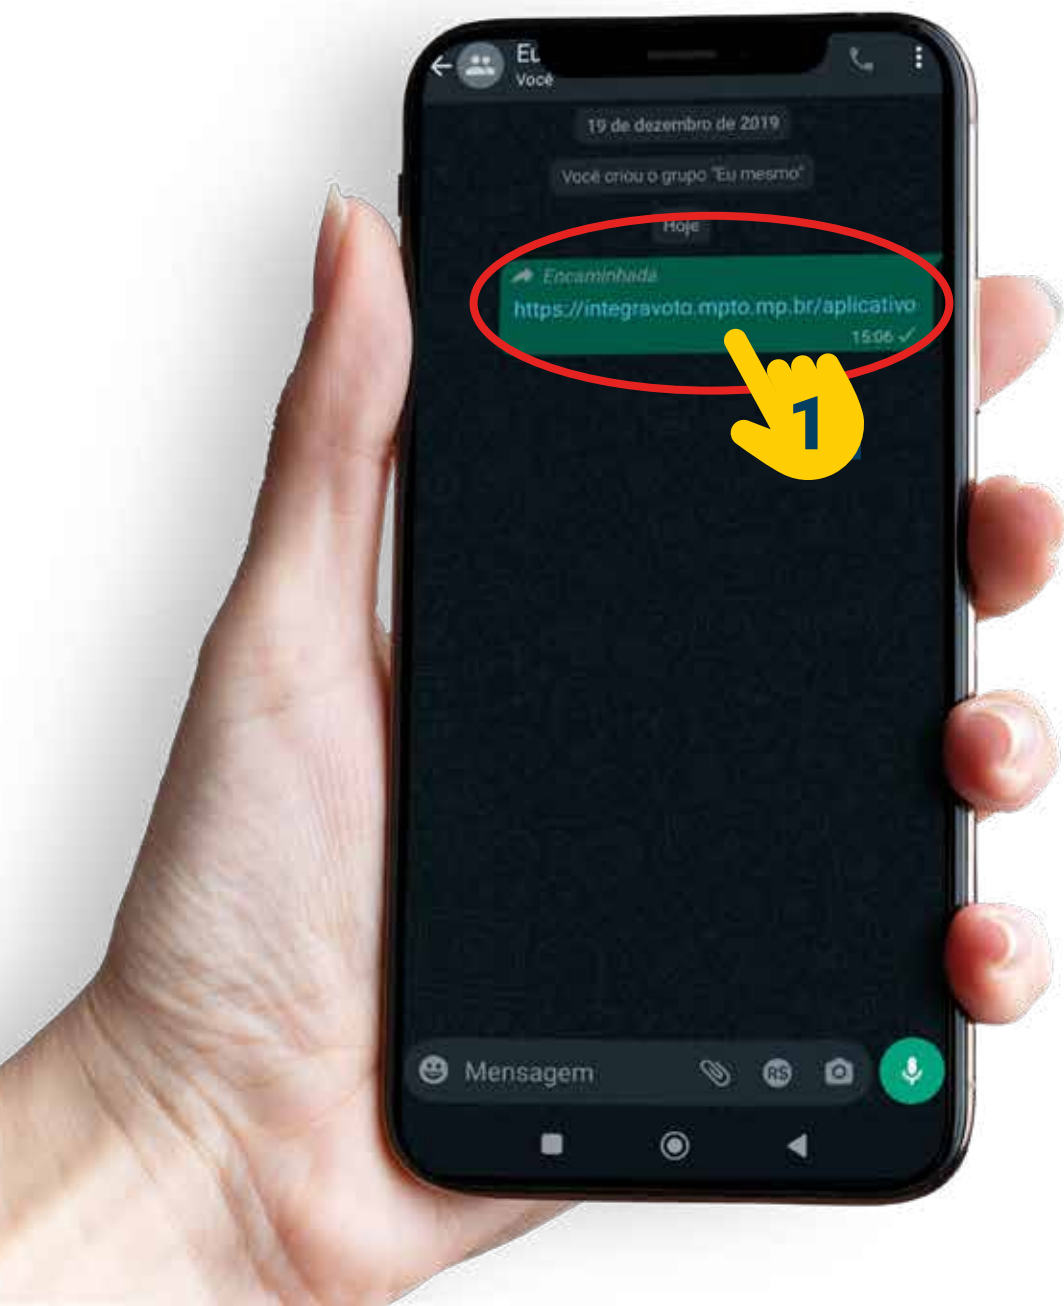

Passo a Passo

Instalação do APP

Passo 1

Com o **WHATSAPP** aberto, clique no **LINK** recebido para acessar a página de **DOWNLOAD DO APP**.

Passo 2

Na tela seguinte clique em **FAZER O DOWNLOAD MESMO ASSIM** para baixar o **APP** para seu telefone.

Passo 3

Após a conclusão do **DOWNLOAD** clique em **ABRIR** para iniciar a instalação do **APP** no seu celular.

Passo 4

Na tela de alerta que aparecerá a seguir clique em **CONFIGURAÇÕES**.

Passo 5

Na sequência clique **PERMITIR DESTA FONTE**.