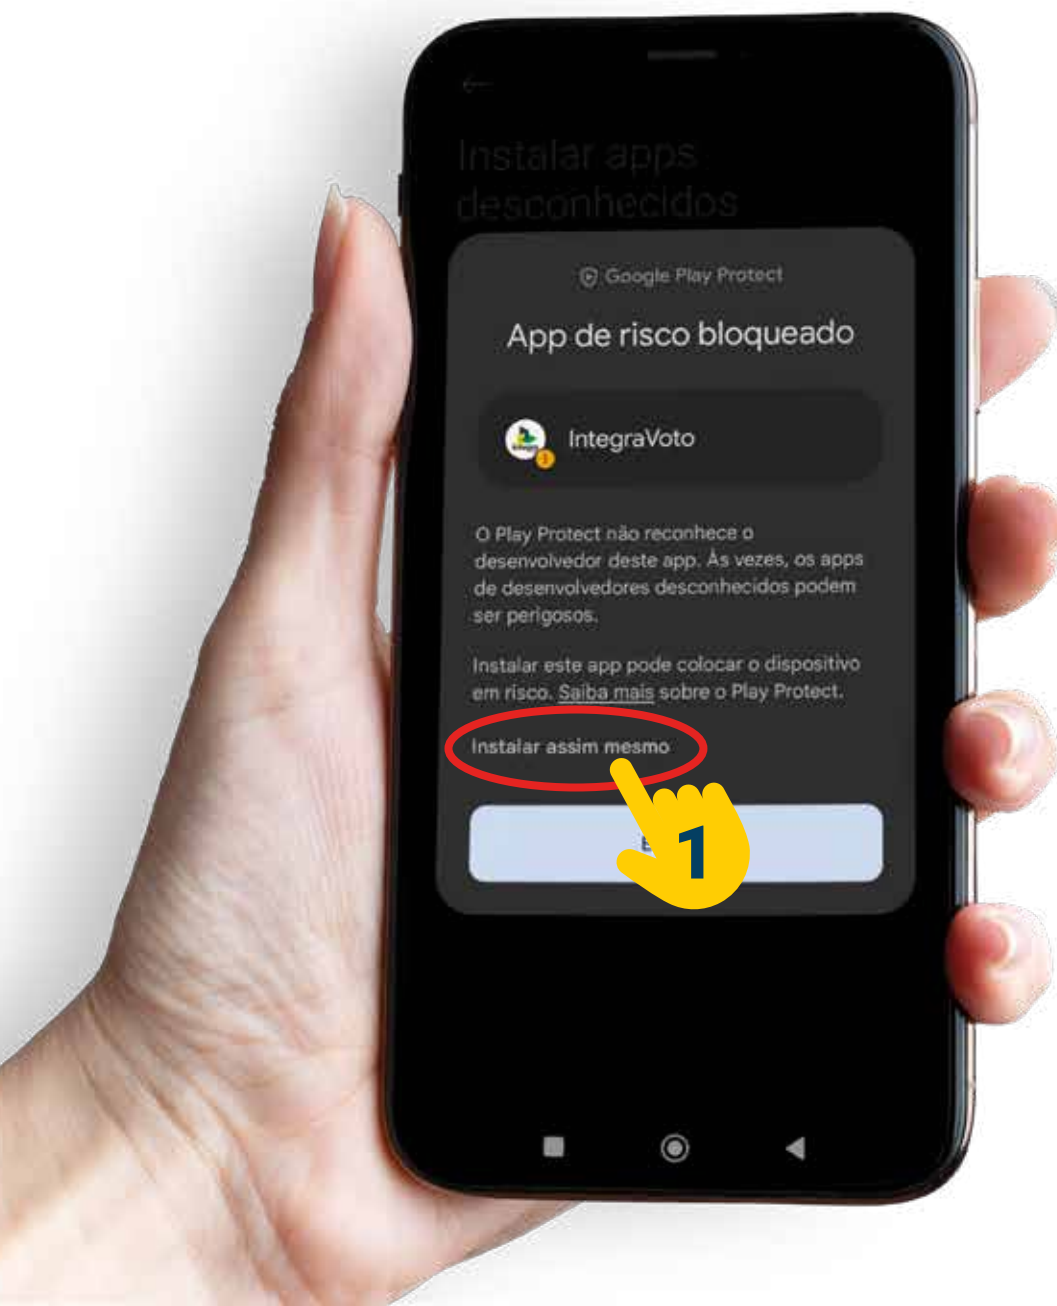

Passo a Passo

Instalação do APP

Passo 1

Com o **WHATSAPP** aberto, clique no **LINK** recebido para acessar a página de **DOWNLOAD DO APP**.

Passo 2

Na tela seguinte clique em **FAZER O DOWNLOAD MESMO ASSIM** para baixar o **APP** para seu telefone.

Passo 3

Após a conclusão do **DOWNLOAD** clique em **ABRIR** para iniciar a instalação do **APP** no seu celular.

Passo 4

Na tela de alerta que aparecerá a seguir clique em **CONFIGURAÇÕES**.

Passo 5

Na sequência clique **PERMITIR DESTA FONTE**.

Passo 6

Primeiro marque a opção **ESTOU CIENTE** e em seguida clique em **OK**.

Passo 7

Clique em **INSTALAR**.

Passo 8

Na tela de alerta clique em **MAIS DETALHES**.

Passo 9

Clique em **INSTALAR ASSIM MESMO**.