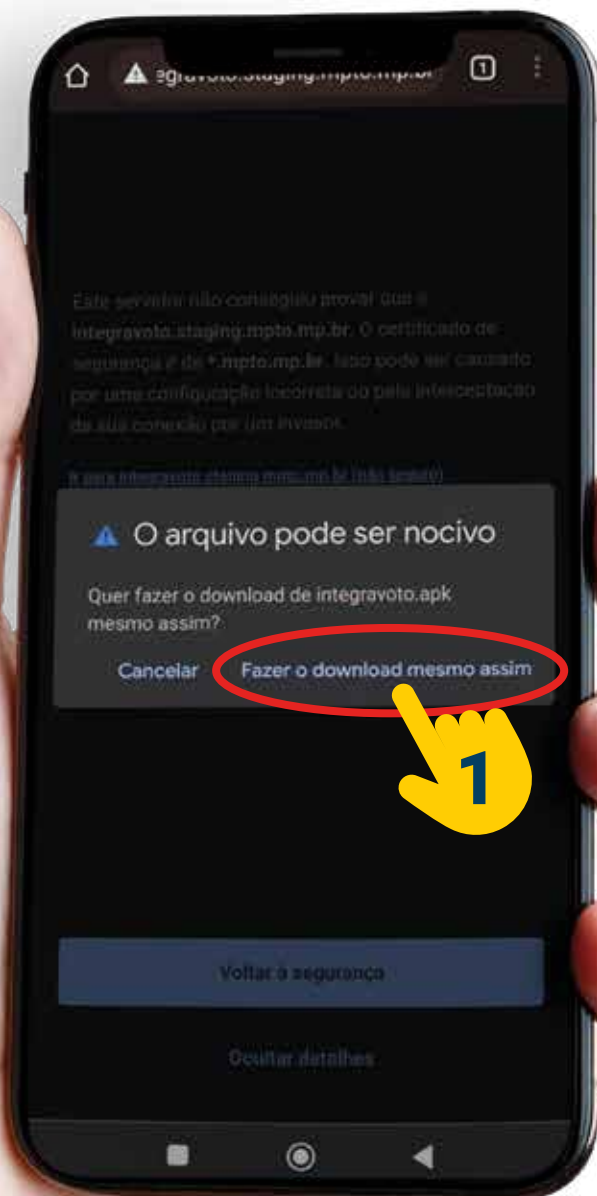

Passo a Passo

Instalação do APP

Passo 1

Com o **WHATSAPP** aberto, clique no **LINK** recebido para acessar a página de **DOWNLOAD DO APP**.

Passo 2

Na tela seguinte clique em **FAZER O DOWNLOAD MESMO ASSIM** para baixar o **APP** para seu telefone.

Passo 3

Após a conclusão do **DOWNLOAD** clique em **ABRIR** para iniciar a instalação do **APP** no seu celular.

Passo 4

Na tela de alerta que aparecerá a seguir clique em **CONFIGURAÇÕES**.

Passo 5

Na sequência clique **PERMITIR DESTA FONTE**.