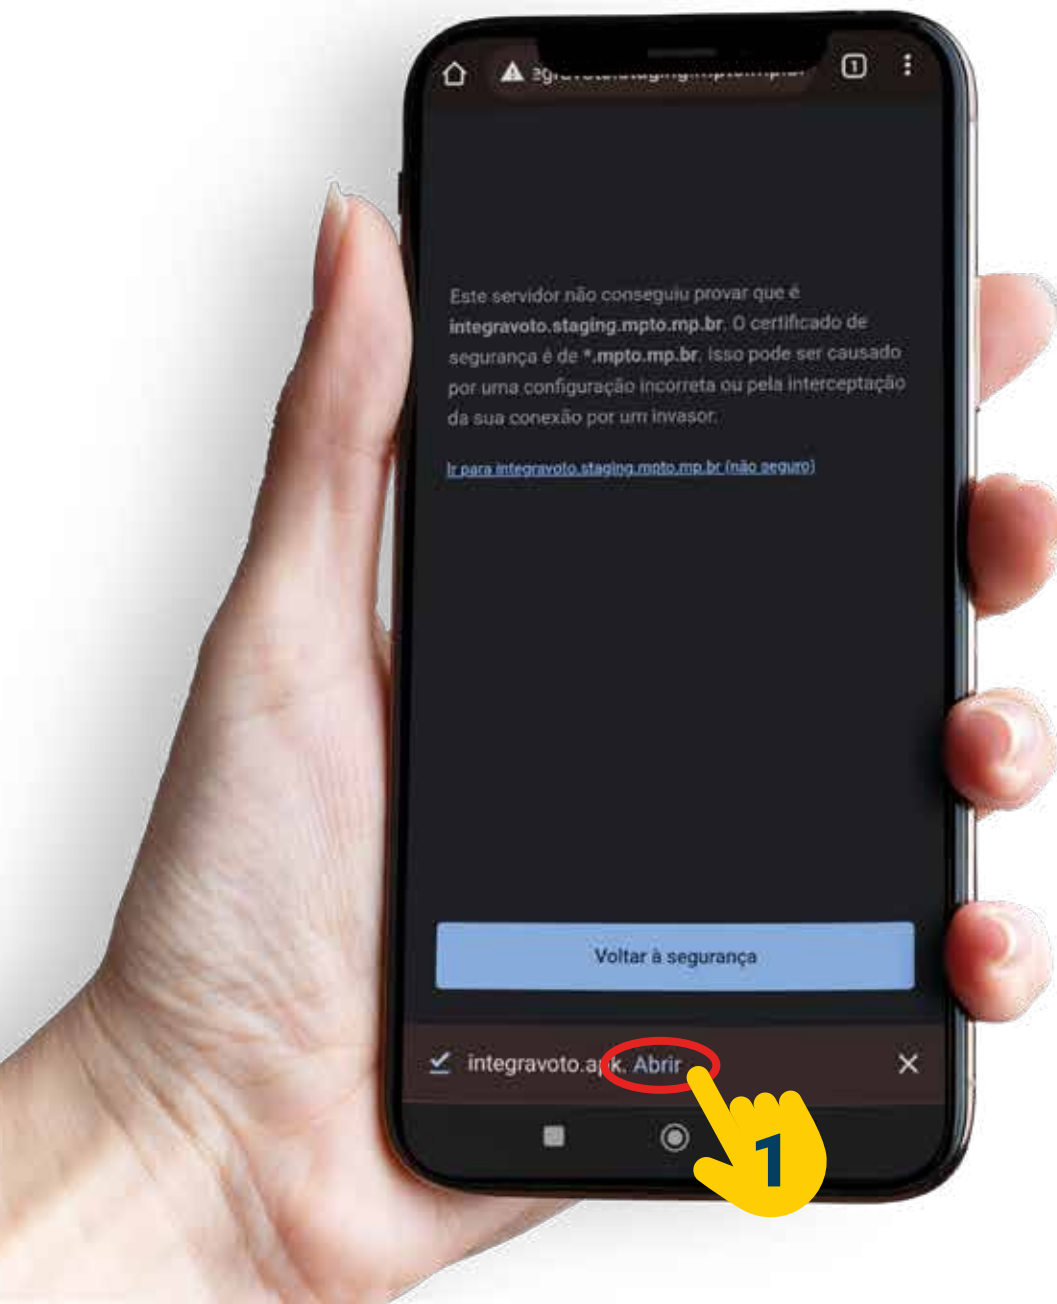

Passo a Passo

Instalação do APP

Passo 1

Com o **WHATSAPP** aberto, clique no **LINK** recebido para acessar a página de **DOWNLOAD DO APP**.

Passo 2

Na tela seguinte clique em **FAZER O DOWNLOAD MESMO ASSIM** para baixar o **APP** para seu telefone.

Passo 3

Após a conclusão do **DOWNLOAD** clique em **ABRIR** para iniciar a instalação do **APP** no seu celular.

Passo 4

Na tela de alerta que aparecerá a seguir clique em **CONFIGURAÇÕES**.

Passo 5

Na sequência clique **PERMITIR DESTA FONTE**.