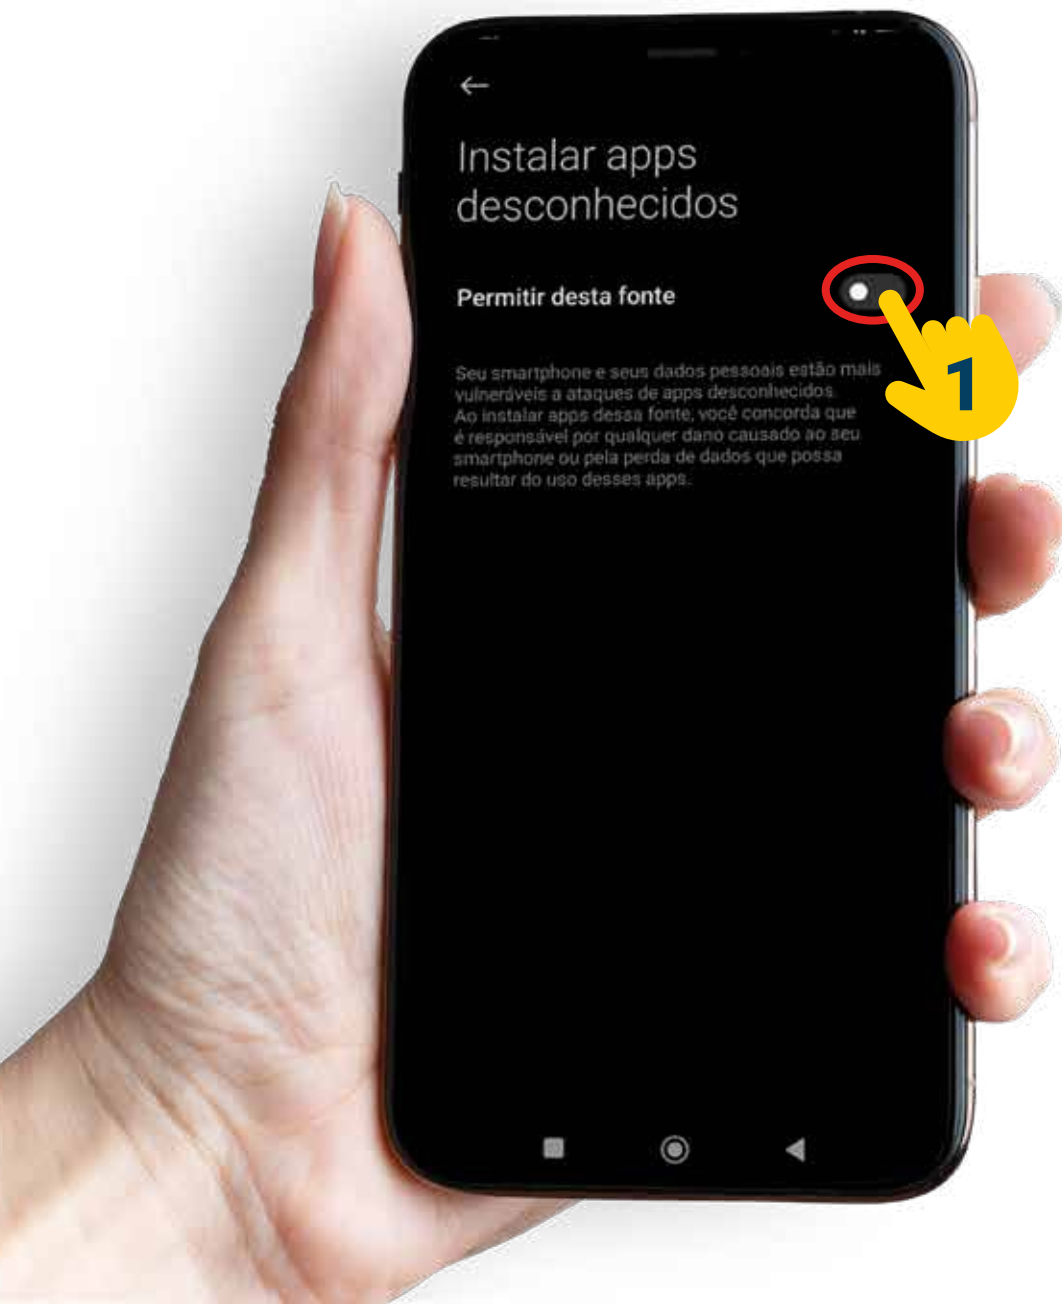

Passo a Passo

Instalação do APP

Passo 1

Com o **WHATSAPP** aberto, clique no **LINK** recebido para acessar a página de **DOWNLOAD DO APP**.

Passo 2

Na tela seguinte clique em **FAZER O DOWNLOAD MESMO ASSIM** para baixar o **APP** para seu telefone.

Passo 3

Após a conclusão do **DOWNLOAD** clique em **ABRIR** para iniciar a instalação do **APP** no seu celular.

Passo 4

Na tela de alerta que aparecerá a seguir clique em **CONFIGURAÇÕES**.

Passo 5

Na sequência clique **PERMITIR DESTA FONTE**.