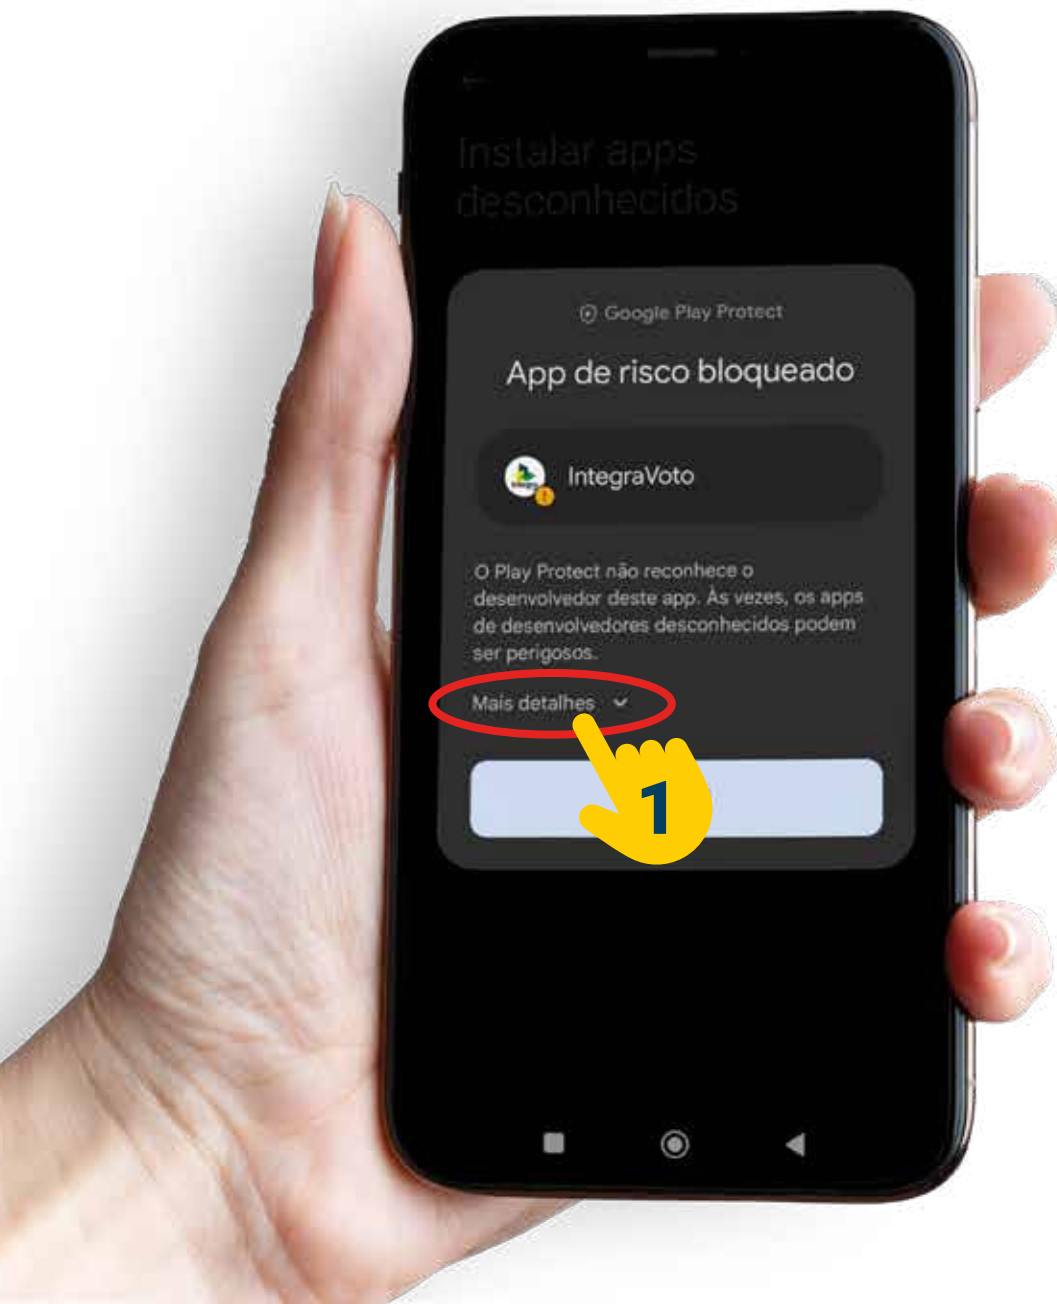

Passo a Passo

Instalação do APP

Passo 1

Com o **WHATSAPP** aberto, clique no **LINK** recebido para acessar a página de **DOWNLOAD DO APP**.

Passo 2

Na tela seguinte clique em **FAZER O DOWNLOAD MESMO ASSIM** para baixar o **APP** para seu telefone.

Passo 3

Após a conclusão do **DOWNLOAD** clique em **ABRIR** para iniciar a instalação do **APP** no seu celular.

Passo 4

Na tela de alerta que aparecerá a seguir clique em **CONFIGURAÇÕES**.

Passo 5

Na sequência clique **PERMITIR DESTA FONTE**.

Passo 6

Primeiro marque a opção **ESTOU CIENTE** e em seguida clique em **OK**.

Passo 7

Clique em **INSTALAR**.

Passo 8

Na tela de alerta clique em **MAIS DETALHES**.

Passo 9

Clique em **INSTALAR ASSIM MESMO**.