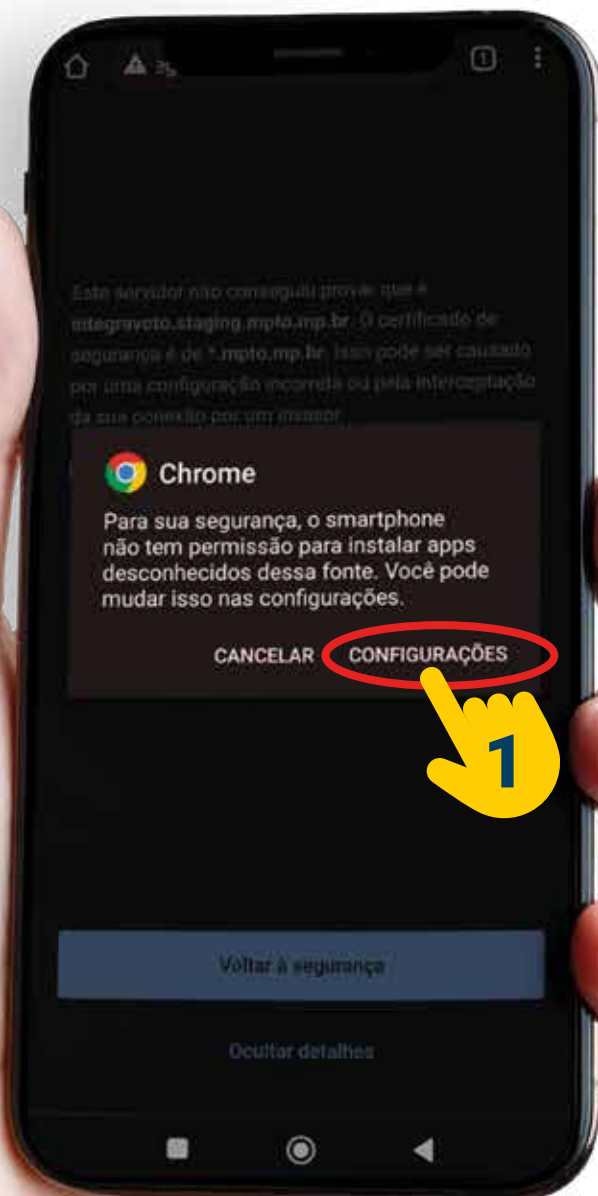

Passo a Passo

Instalação do APP

Passo 1

Com o **WHATSAPP** aberto, clique no **LINK** recebido para acessar a página de **DOWNLOAD DO APP**.

Passo 2

Na tela seguinte clique em **FAZER O DOWNLOAD MESMO ASSIM** para baixar o **APP** para seu telefone.

Passo 3

Após a conclusão do **DOWNLOAD** clique em **ABRIR** para iniciar a instalação do **APP** no seu celular.

Passo 4

Na tela de alerta que aparecerá a seguir clique em **CONFIGURAÇÕES**.

Passo 5

Na sequência clique **PERMITIR DESTA FONTE**.